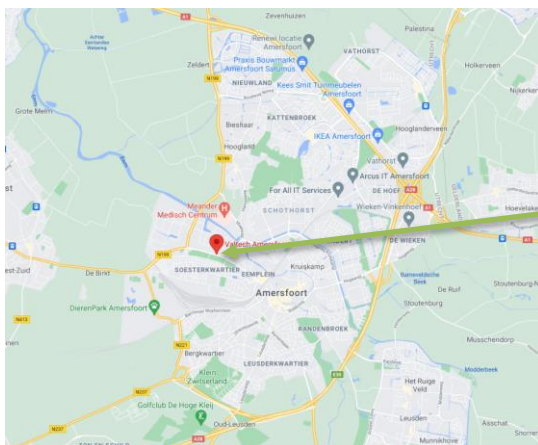

Vanaf Soest: route naar Valtech

Volg de Birkstraat (N221) richting Amersfoort. Rij rechtdoor de Amsterdamseweg op richting de Gamma. Sla ter hoogte van de Gamma links af (is apart stoplicht), draai met een scherpe bocht links de ventweg op. Rij door tot Valtech (Amsterdamseweg 43).

Vanaf de A1 route naar Valtech

Neem afslag 12 Bunschoten. Volg de borden richting Amersfoort/dierentuin (= N199). Blijf rechtdoor rijden over de rotondes en over de brug tot de stoplichten (met aan de rechterhand de Praxis). Sla linksaf en volg de Amsterdamseweg richting centrum. Sla ter hoogte van de Gamma links af (is apart stoplicht), draai met een scherpe bocht links de ventweg op. Rij door tot Valtech (Amsterdamseweg 43).

Vanaf de A28 uit noordelijke richting: route naar Valtech

Neem afrit 8 Amersfoort-Hoevelaken. Ga linksaf bij de stoplichten de Hogeweg op. Volg Amersfoort-Centrum (links aanhouden) tot op de stadsring. Blijf de stadsring volgen (wordt Amsterdamseweg) tot u aan de rechterhand de Gamma ziet. Rij ter hoogte van de Gamma de ventweg op. Rij door tot Valtech (Amsterdamseweg 43).

Vanaf de A28 uit zuidelijke richting en vanaf A12 via N227 naar Amersfoort: route naar Valtech

Vanaf afrit Maarn A28/N227: Volg de weg richting Amersfoort-Centrum (= Leusderweg). Volg de Leusderweg tot aan de stadsring. Ga daar bij de stoplichten links. Blijf de stadsring volgen (wordt Amsterdamseweg) tot u aan de rechterhand de Gamma ziet. Rij ter hoogte van de Gamma de ventweg op. Rij door tot Valtech (Amsterdamseweg 43).